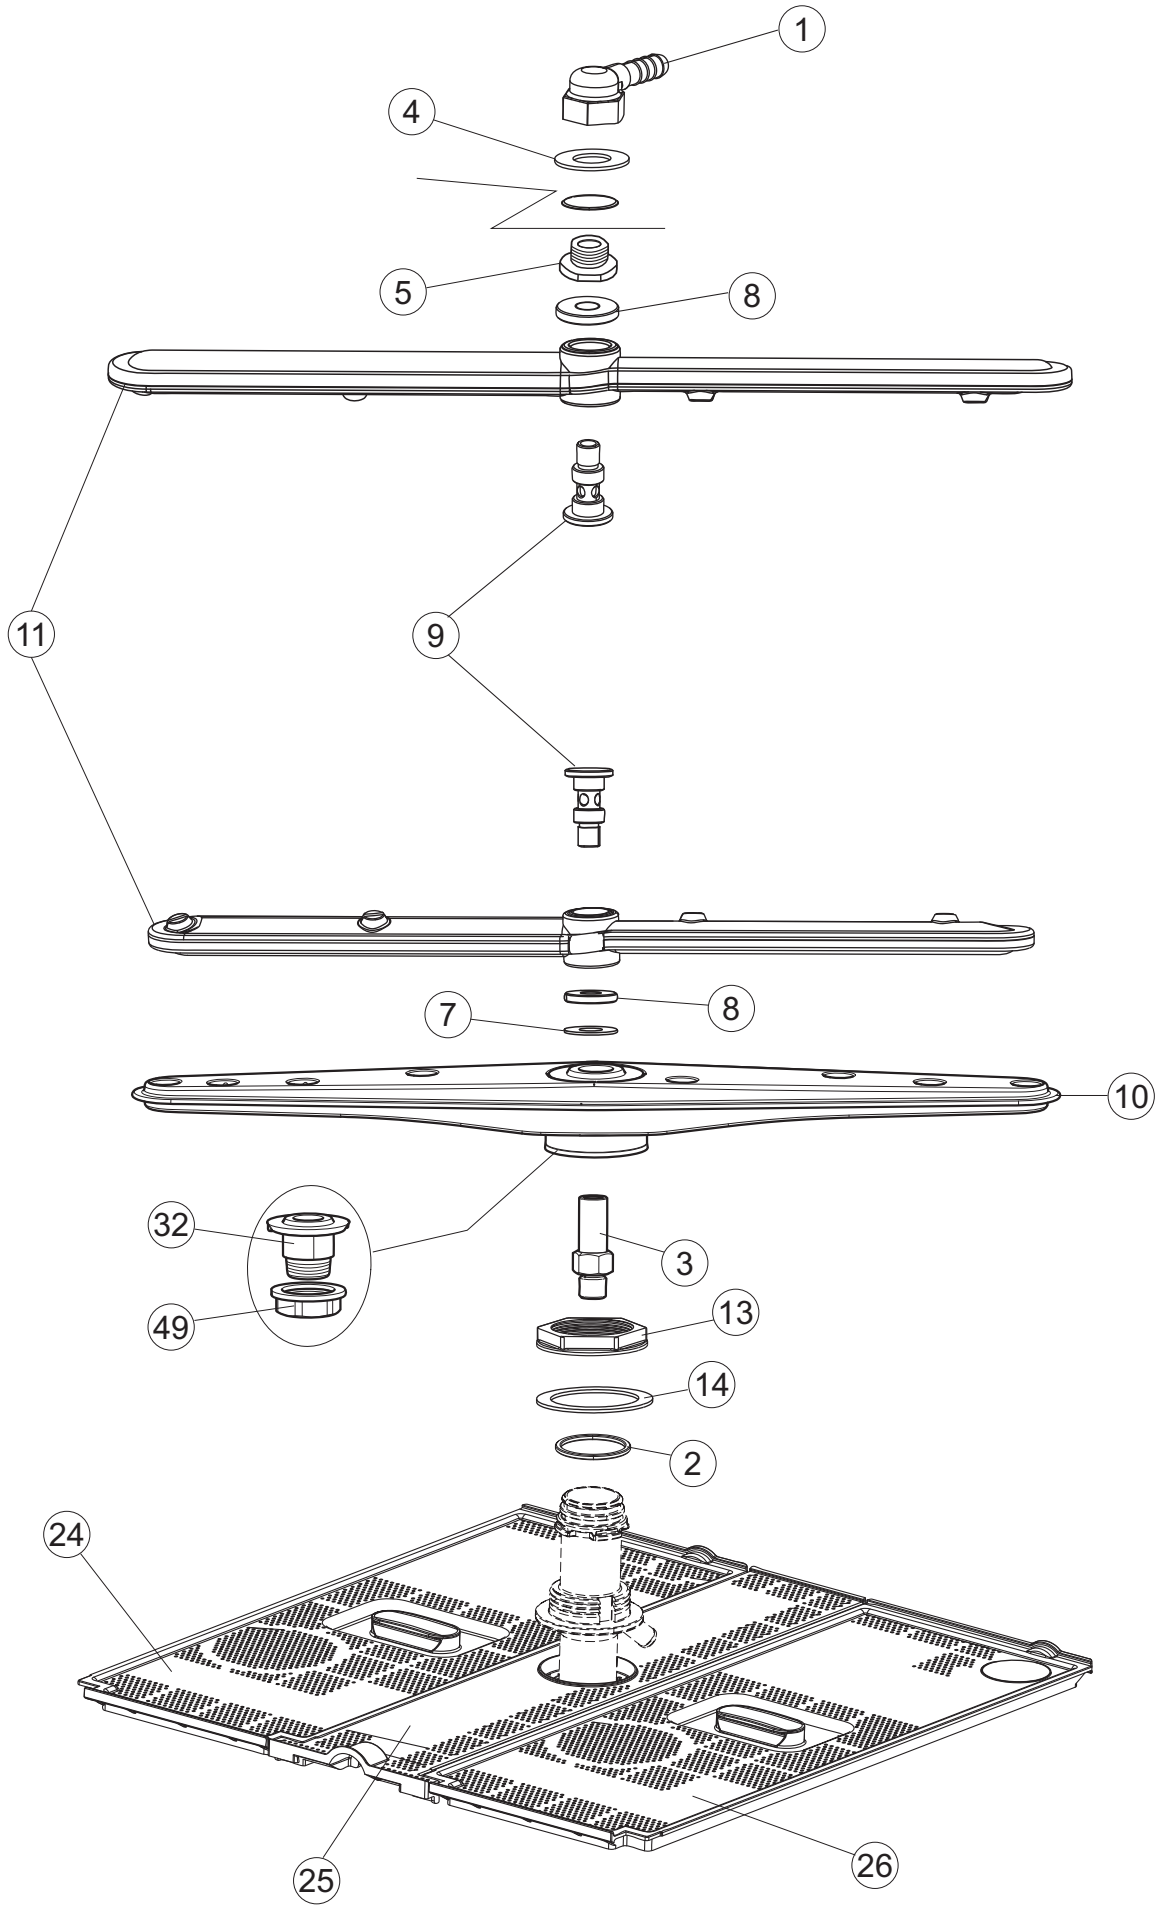

# 6

(\*) Recommended spare part.

Page	Spare part position	Spare part code no.	Old code number	Description	U.m.
1	1	004340		COVER	NR
1	2	022166		BACK PANEL LA350	NR
1	3	307005		ROD OF TOP DOOR-STOP BAR	NR
1	4	028078		DOOR SHOULDER PLATE FOR GLASSWASHER	NR
1	5	311009		RIGHT DOOR HINGE FOR GLASSWASHERS	NR
1	6	311008		RIGHT DOOR HINGE FOR GLASSWASHERS	NR
1	7	325034		PIVOT	NR
1	8	437057		DOOR GASKET FOR GLASSWASHER	NR
1	9	449036		DOOR LOCK SPRING FOR GLASSWASHERS	NR
1	10	329012		DOOR LOCK FOR GLASSWASHERS	NR
1	11	029815		DOOR	NR
1	12	480153		PLUG	NR
1	13	035126		BRACKET	NR
1	14	012351		FRONT PANEL LA350	NR
1	15	461031		HEXAGONAL FOOT FOR GLASSWASHER	NR
1	16	459006		CHOCK D INT 9 EST 16	NR
1	17	030203		LOWER BASE PROTECTION LA350	NR
1	18	480084		PLUG	NR
1	20	459022		CABLEHOSE	NR
2	1	026947		CONTROL ADHESIVE INTERFACE	NR
2	2	216032		LAMP	NR
2	3	226126		PUSH BUTTON CASE	NR
2	4	227064		BUTTON	NR
2	6	224031		PRESSURE SWITCH	NR
2	7	220010		TERMINAL BLOCK	NR
2	8	437019		PACKING FOR AIR TRAP OF PRESSURE SWITCH	NR
2	9	107017		AIR TRAP FOR PRESSURE SWITCH	NR
2	10	143235		PIPE	MT
2	11	456020		O-RING	NR
2	12	468029		AIR TRAP CONNECTION OF PRESSURE SWITCH	NR
2	13	459005		CABLE-RETAINER	NR
2	14	299040		PLUG SCHUCKO 90- CABLE 1=2,5 MT	NR