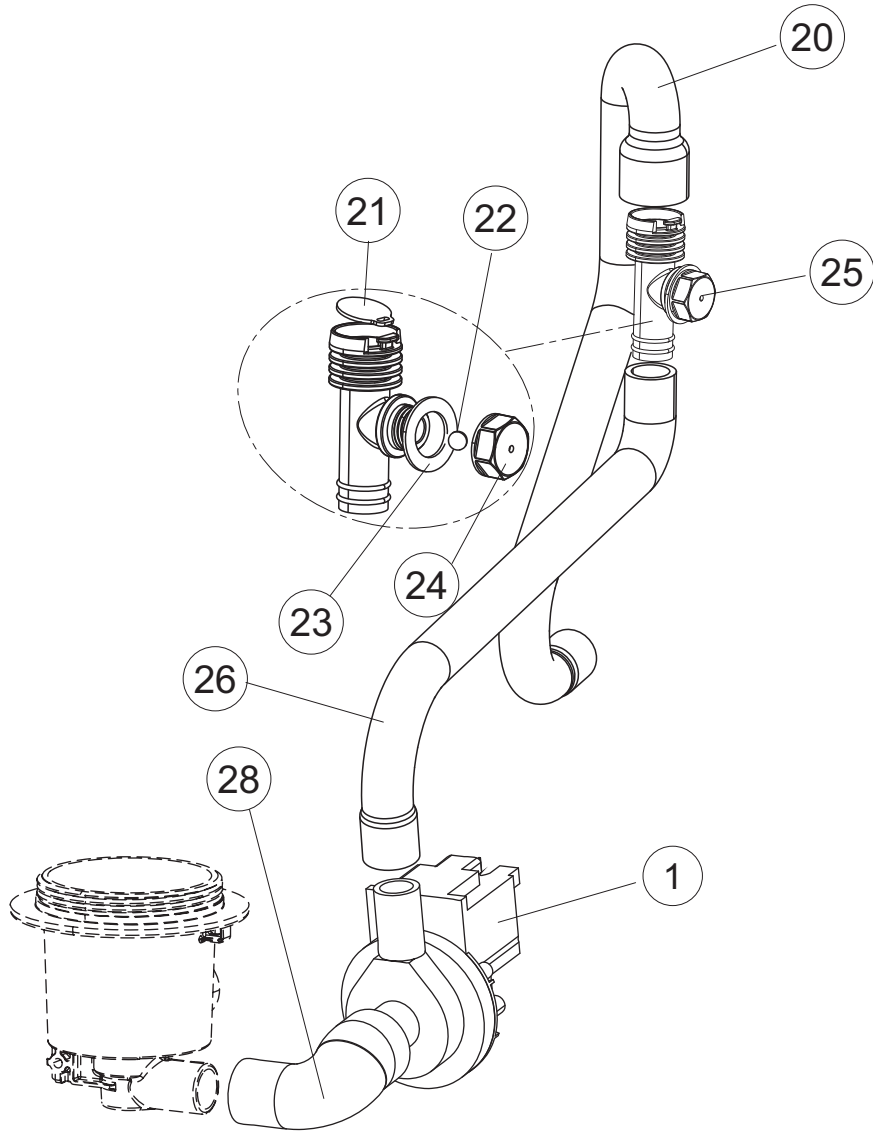

# 6

(\*) Recommended spare part.

Page	Spare part position	Spare part code no.	Old code number	Description	U.m.
1	1	004340		COVER	NR
1	2	022166		BACK PANEL LA350	NR
1	3	307005		ROD OF TOP DOOR-STOP BAR	NR
1	4	028078		DOOR SHOULDER PLATE FOR GLASSWASHER	NR
1	5	311009		RIGHT DOOR HINGE FOR GLASSWASHERS	NR
1	6	311008		RIGHT DOOR HINGE FOR GLASSWASHERS	NR
1	7	325034		PIVOT	NR
1	8	437057		DOOR GASKET FOR GLASSWASHER	NR
1	9	449036		DOOR LOCK SPRING FOR GLASSWASHERS	NR
1	10	329012		DOOR LOCK FOR GLASSWASHERS	NR
1	11	029815		DOOR	NR
1	12	480153		PLUG	NR
1	13	035126		BRACKET	NR
1	14	012351		FRONT PANEL LA350	NR
1	15	461031		HEXAGONAL FOOT FOR GLASSWASHER	NR
1	16	459006		CHOCK D INT 9 EST 16	NR
1	17	030203		LOWER BASE PROTECTION LA350	NR
1	18	480084		PLUG	NR
1	20	459022		CABLEHOSE	NR
2	1	026947		CONTROL ADHESIVE INTERFACE	NR
2	2	216032		LAMP	NR
2	3	226126		PUSH BUTTON CASE	NR
2	4	227064		BUTTON	NR
2	6	224031		PRESSURE SWITCH	NR
2	7	220010		TERMINAL BLOCK	NR
2	8	437019		PACKING FOR AIR TRAP OF PRESSURE SWITCH	NR
2	9	107017		AIR TRAP FOR PRESSURE SWITCH	NR
2	10	143235		PIPE	MT
2	11	456020		O-RING	NR
2	12	468029		AIR TRAP CONNECTION OF PRESSURE SWITCH	NR
2	13	459005		CABLE-RETAINER	NR
2	14	299040		PLUG SCHUCKO 90- CABLE 1=2,5 MT	NR