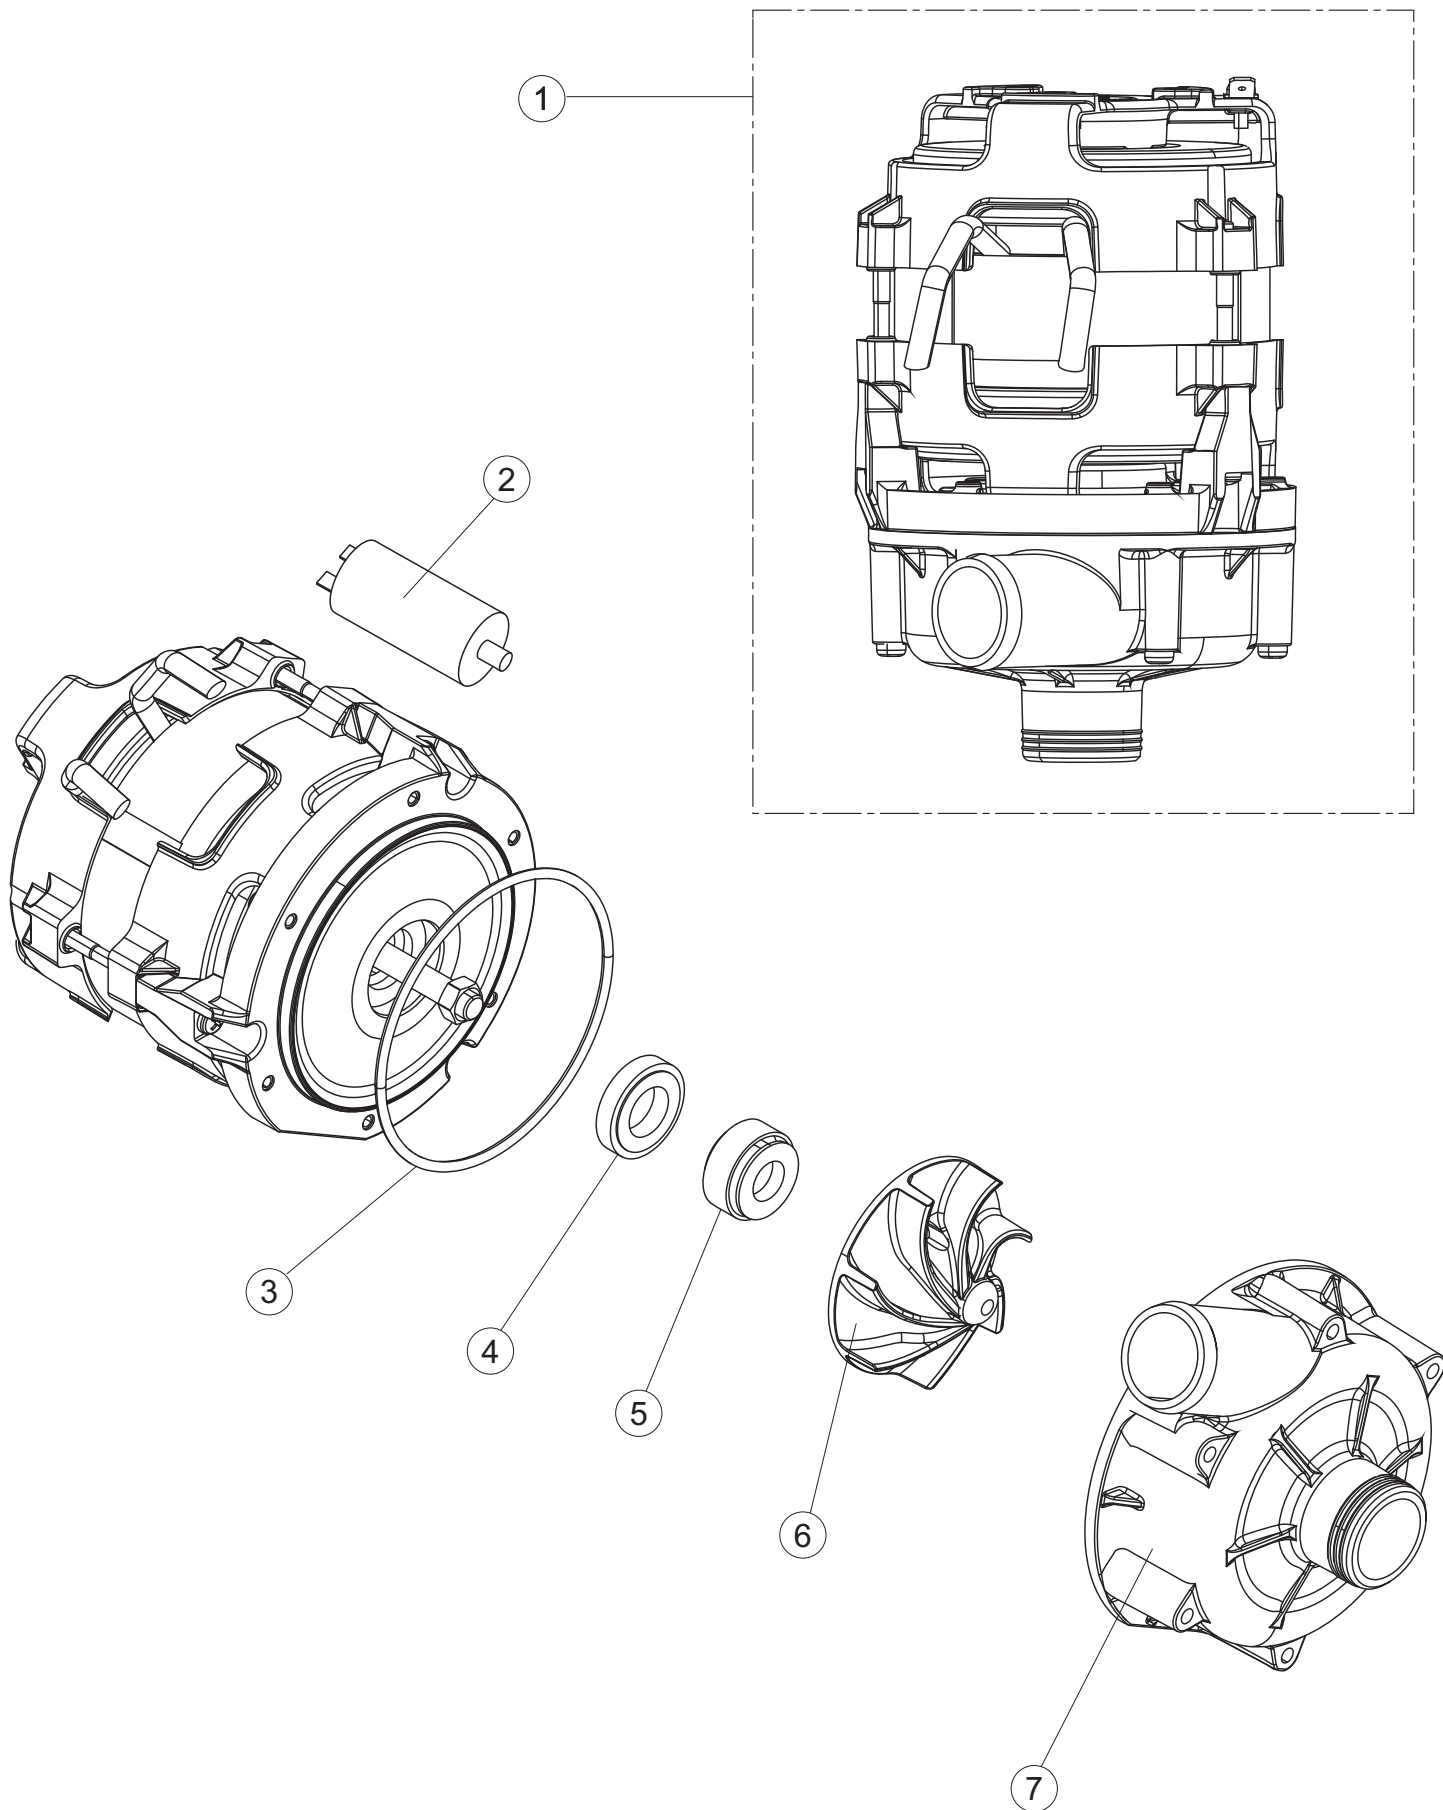

# 6

(\*) Recommended spare part.

Page	Spare part position	Spare part code no.	Old code number	Description	U.m.
1	1	004340		COVER	NR
1	2	022166		BACK PANEL LA350	NR
1	3	307005		ROD OF TOP DOOR-STOP BAR	NR
1	4	028078		DOOR SHOULDER PLATE FOR GLASSWASHER	NR
1	5	311009		RIGHT DOOR HINGE FOR GLASSWASHERS	NR
1	6	311008		RIGHT DOOR HINGE FOR GLASSWASHERS	NR
1	7	325034		PIVOT	NR
1	8	437057		DOOR GASKET FOR GLASSWASHER	NR
1	9	449036		DOOR LOCK SPRING FOR GLASSWASHERS	NR
1	10	329012		DOOR LOCK FOR GLASSWASHERS	NR
1	11	029815		DOOR	NR
1	12	480153		PLUG	NR
1	13	035126		BRACKET	NR
1	14	012351		FRONT PANEL LA350	NR
1	15	461031		HEXAGONAL FOOT FOR GLASSWASHER	NR
1	16	459006		CHOCK D INT 9 EST 16	NR
1	17	030203		LOWER BASE PROTECTION LA350	NR
1	18	480084		PLUG	NR
1	20	459022		CABLEHOSE	NR
2	1	026947		CONTROL ADHESIVE INTERFACE	NR
2	2	216032		LAMP	NR
2	3	226126		PUSH BUTTON CASE	NR
2	4	227064		BUTTON	NR
2	6	224031		PRESSURE SWITCH	NR
2	7	220010		TERMINAL BLOCK	NR
2	8	437019		PACKING FOR AIR TRAP OF PRESSURE SWITCH	NR
2	9	107017		AIR TRAP FOR PRESSURE SWITCH	NR
2	10	143235		PIPE	MT
2	11	456020		O-RING	NR
2	12	468029		AIR TRAP CONNECTION OF PRESSURE SWITCH	NR
2	13	459005		CABLE-RETAINER	NR
2	14	299040		PLUG SCHUCKO 90- CABLE 1=2,5 MT	NR